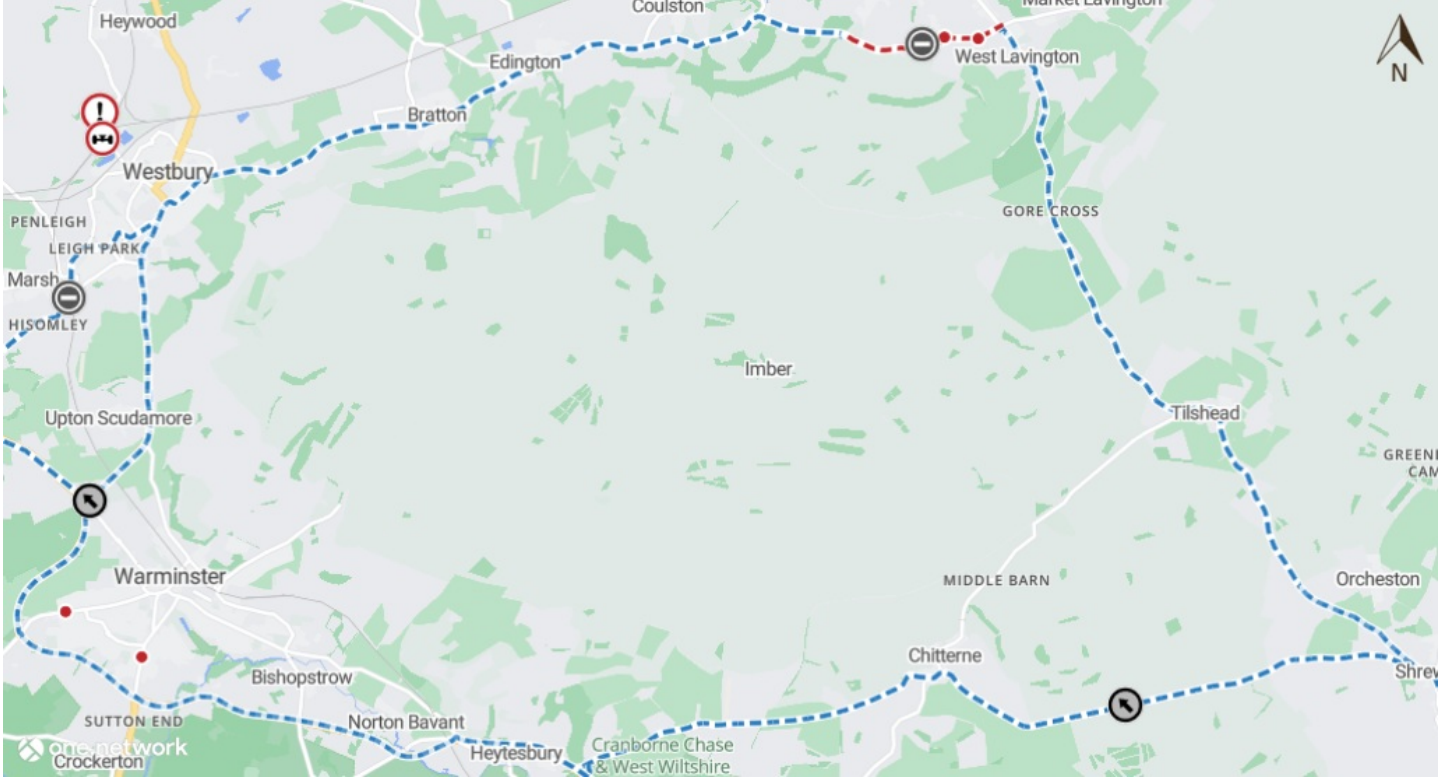

# **Indicative Plan : B3098 (Part), Cheverell Magna, Cheverell Parva and West Lavington**

Map data © [MapTiler](#) © [OpenStreetMap contributors](#)