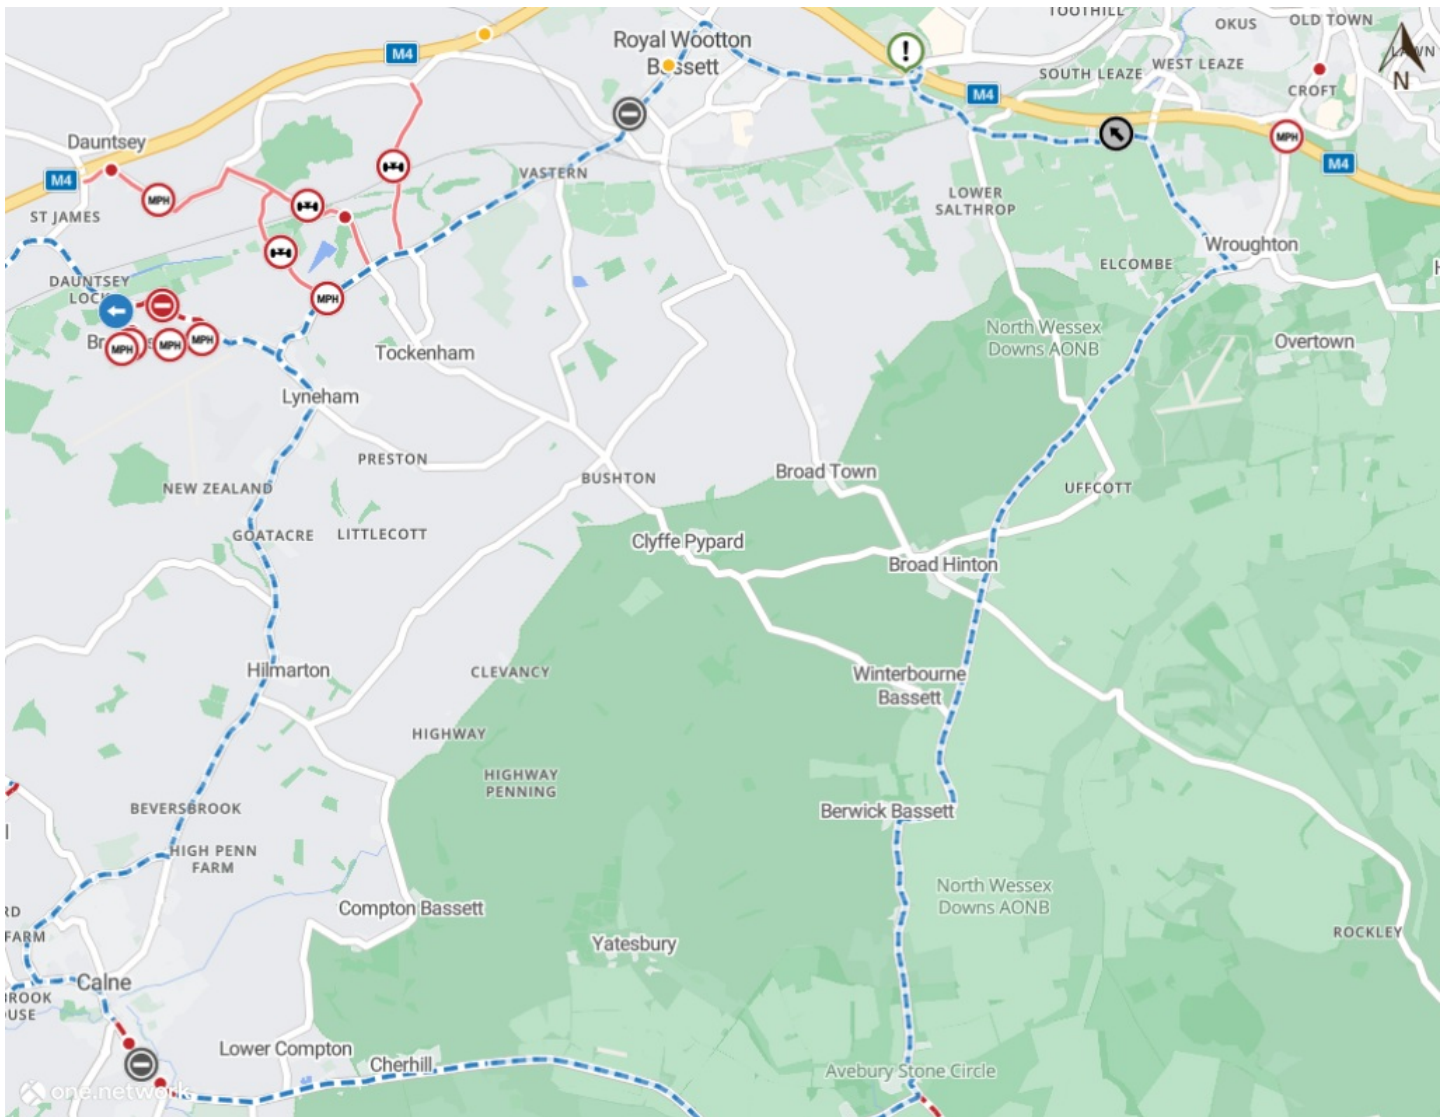

Indicative Plan : A4 (Part), Calne

Map data © [MapTiler](#) © [OpenStreetMap contributors](#)