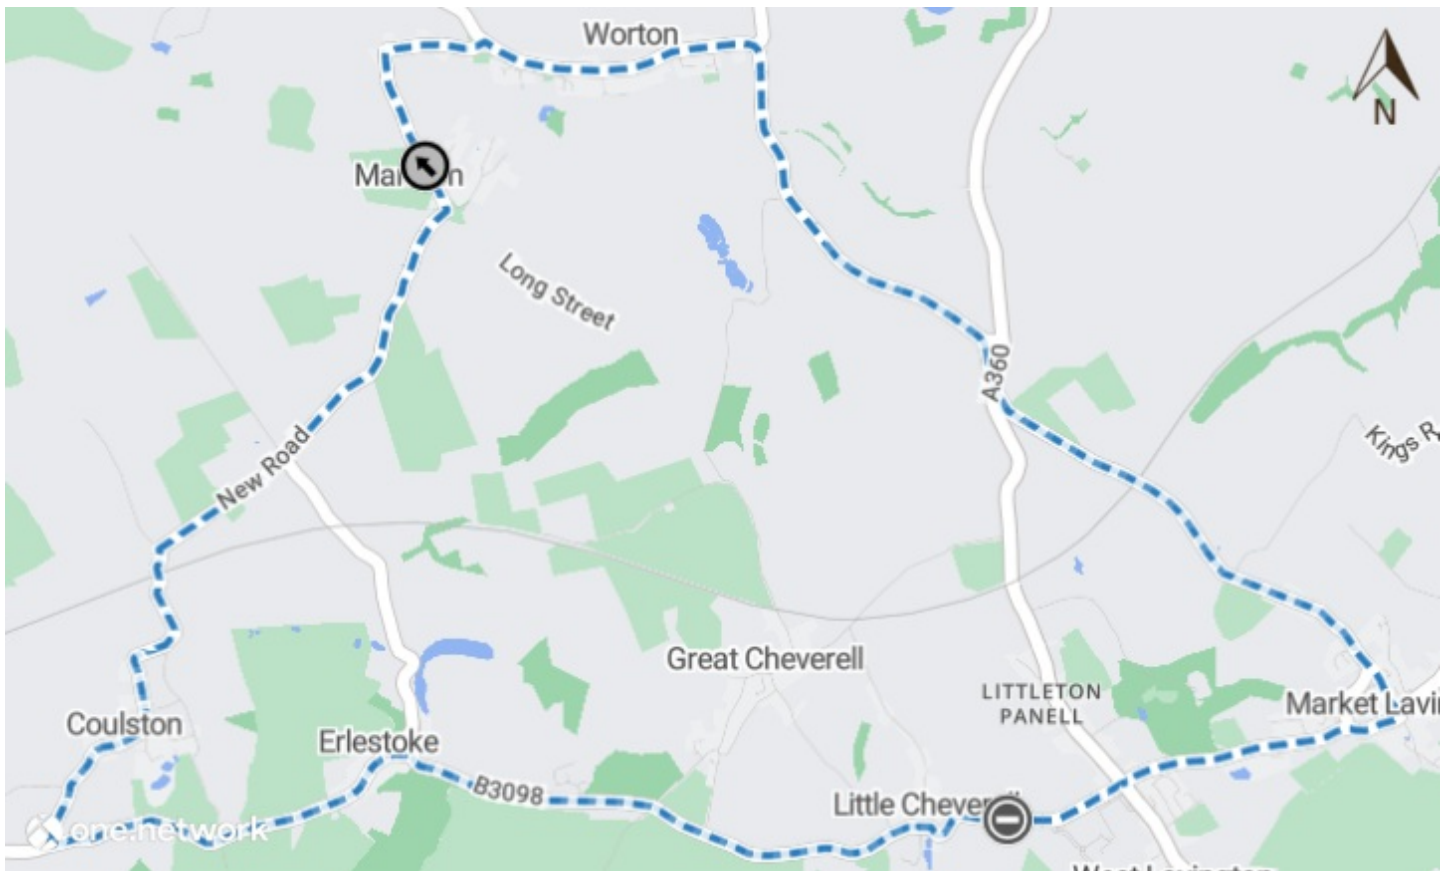

Indicative Plan : B3098 (Part), West Lavington

Map data © [MapTiler](#) © [OpenStreetMap contributors](#)