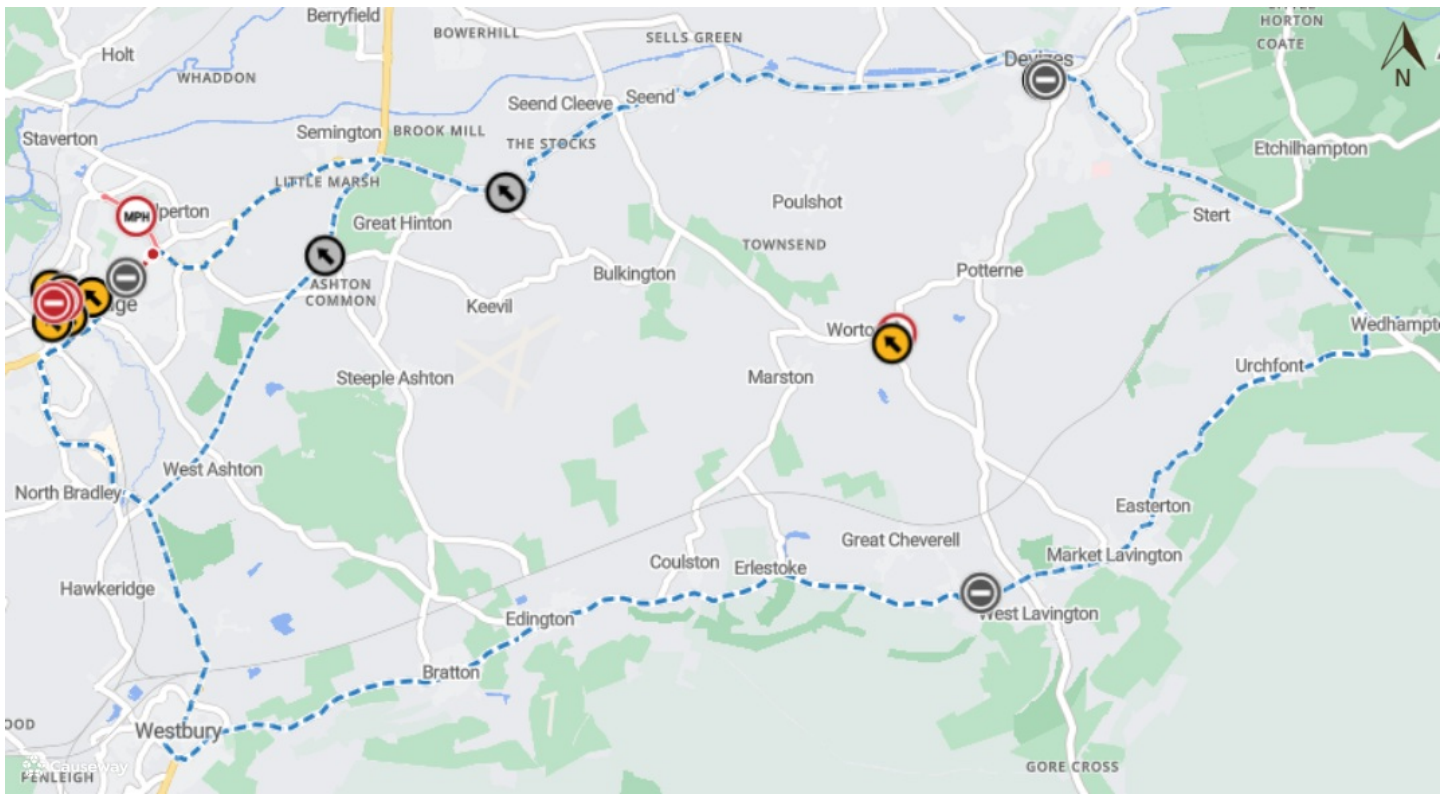

Indicative Plan : B3098 (Part), West Lavington

Imagery © 2024 [MapTiler](#) | Imagery © 2024 [Hexagon](#) | © [MapTiler](#) © [OpenStreetMap contributors](#)